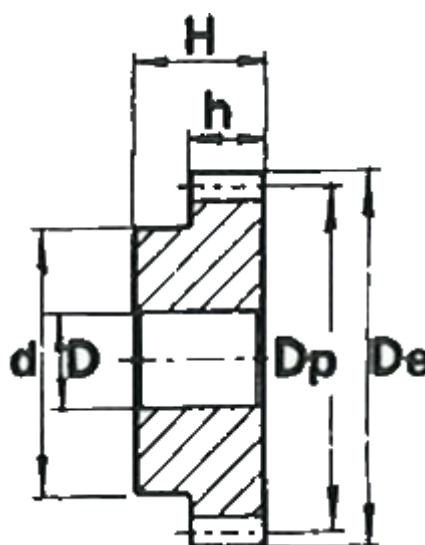

Varenummer: 616501020061  
Beskrivelse: Cylindrisk tandhjul med nav  
61 tdr. Modul 2

## Mål

Antal tænder	= 61
d	= 80
D	= 20
De	= 126
Deling (Pitch)	= 6.2832
Dp	= 122
H	= 35
h	= 20

Modul = 2